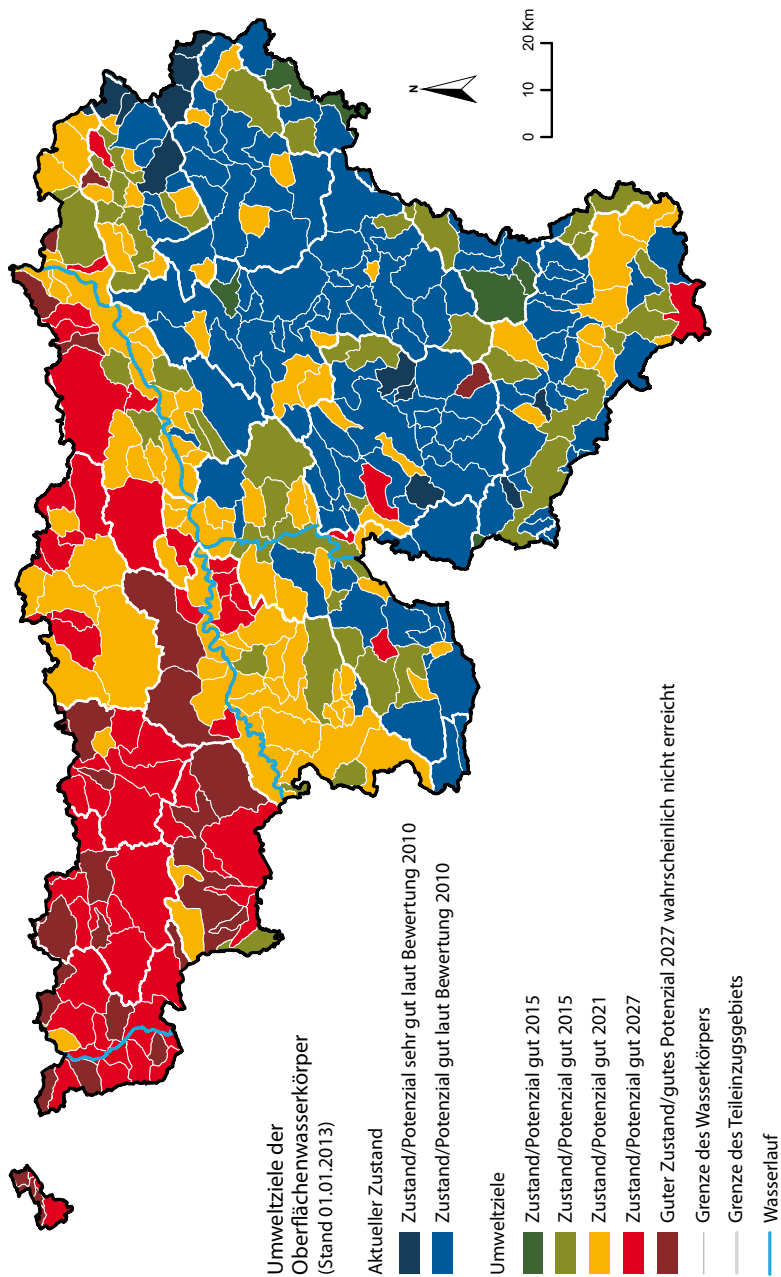

ZUSTAND UND UMWELTZIELE DER OBERFLÄCHENWASSERKÖRPER

SIWU 2012 - Quelle: SPW - D603 - DEE