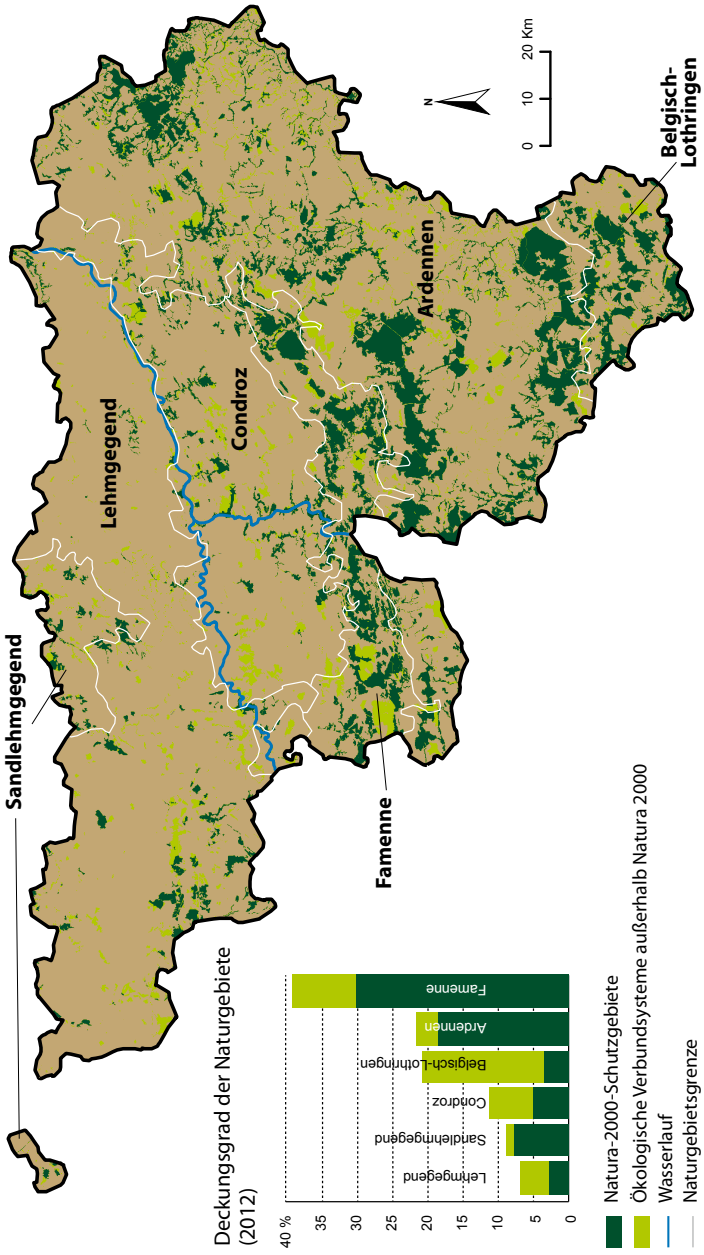

ÖKOLOGISCHES VERBUNDSYSTEM UND NATURA-2000-SCHUTZGEBIETE

SIWU 2012 – Quelle: SPW - DG03 - DEMMA