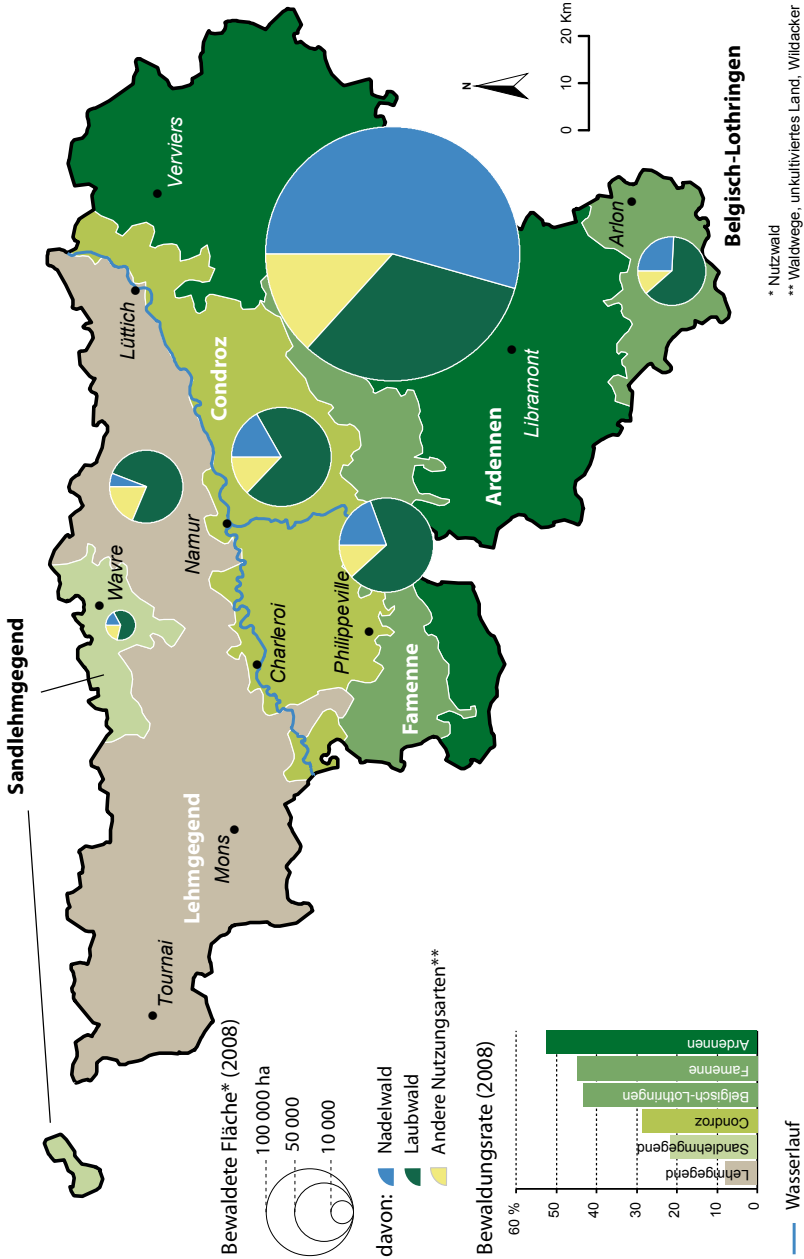

AUFFORSTUNG DER NATURGEBIETE

SIWIU 2012 – Quelle: SPW – DG03 - DNF (IPRFW)