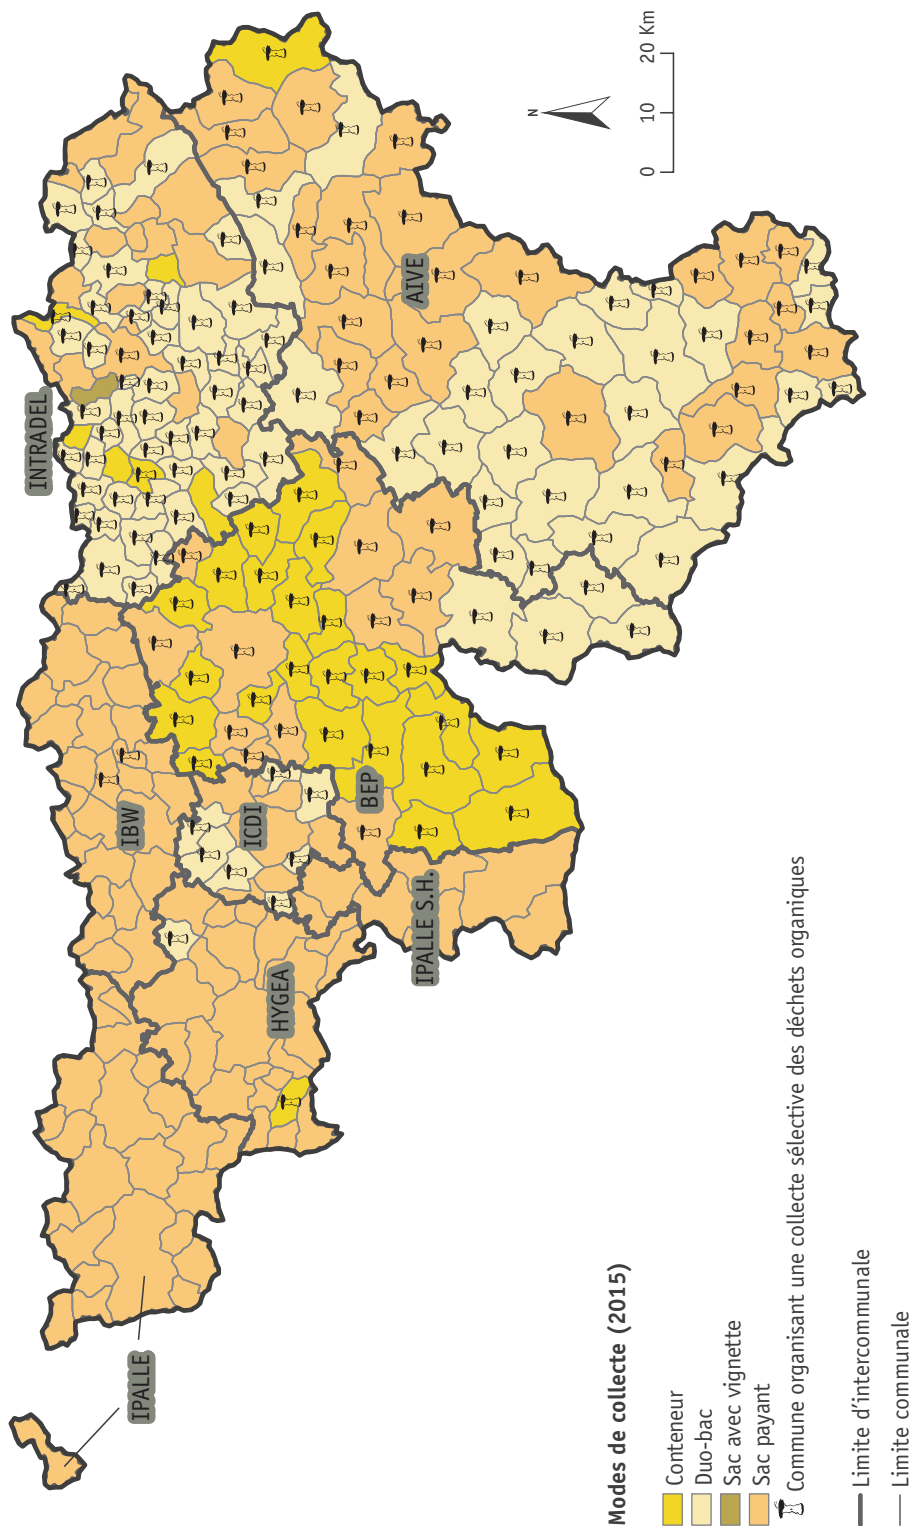

# MODES DE COLLECTE DES ORDURES MÉNAGÈRES BRUTES\* ET DES DÉCHETS ORGANIQUES

→ DÉCHETS 1

\* Poubelle tout-venant

REEW 2017 – Source: SPW - DSD (base de données FEDEM)