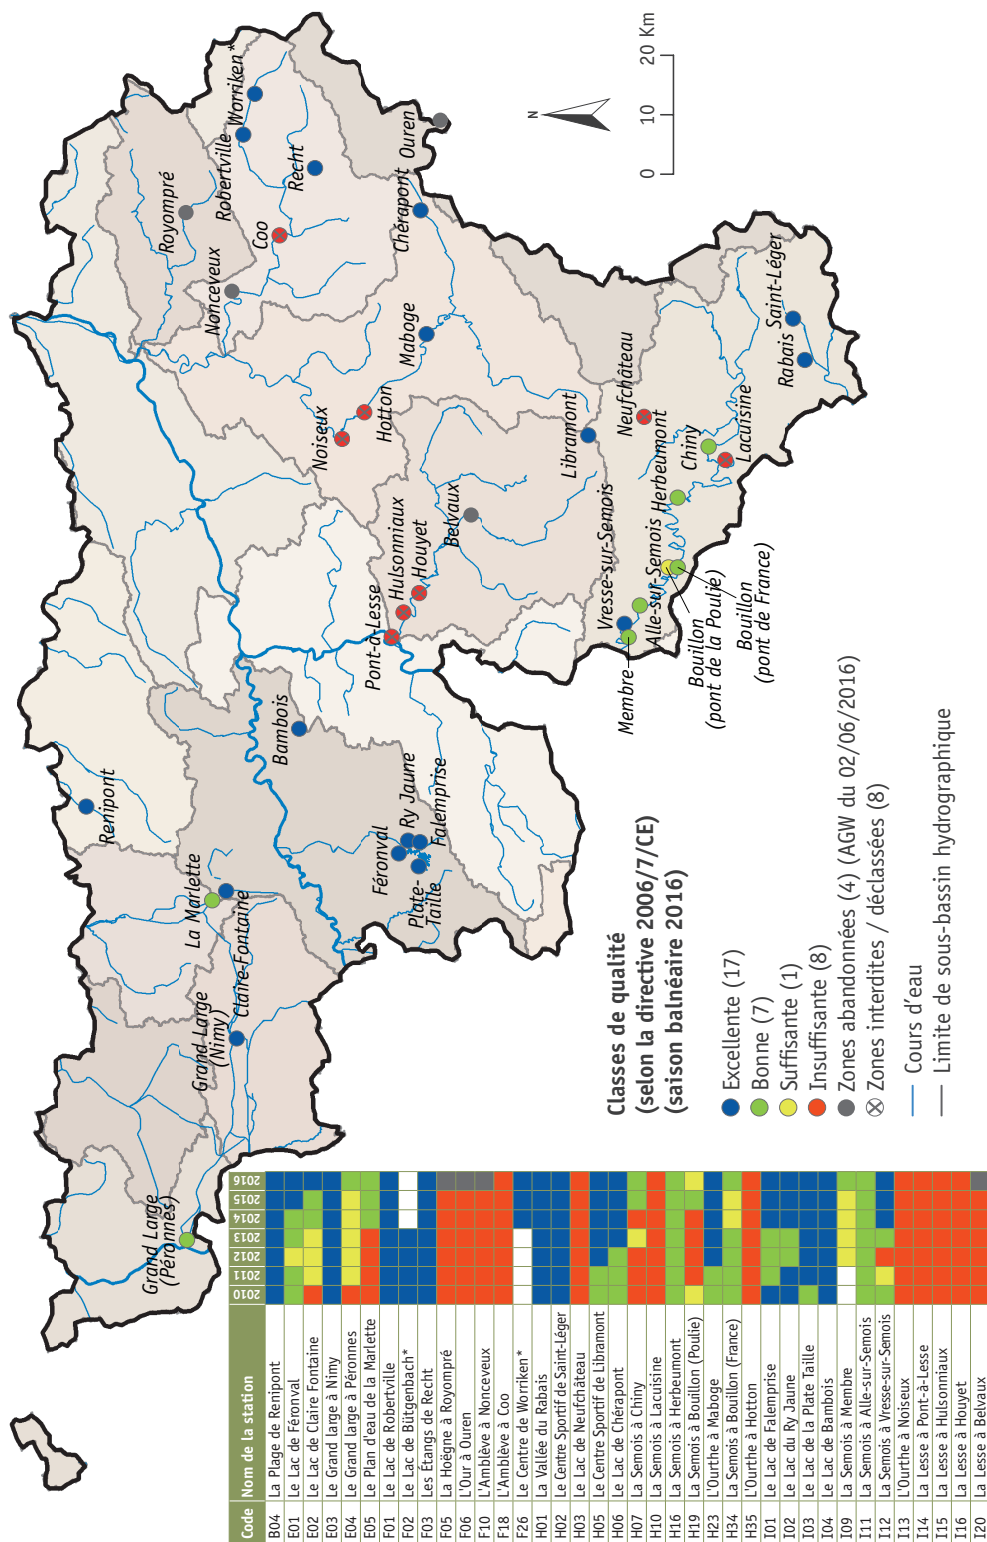

## QUALITÉ DES EAUX DE BAINADE OFFICIELLES

→ EAU 10

\* La zone de Büttgenbach est remplacée par le Centre de Worriken (situé à quelques dizaines de mètres) depuis le 13/03/2014.