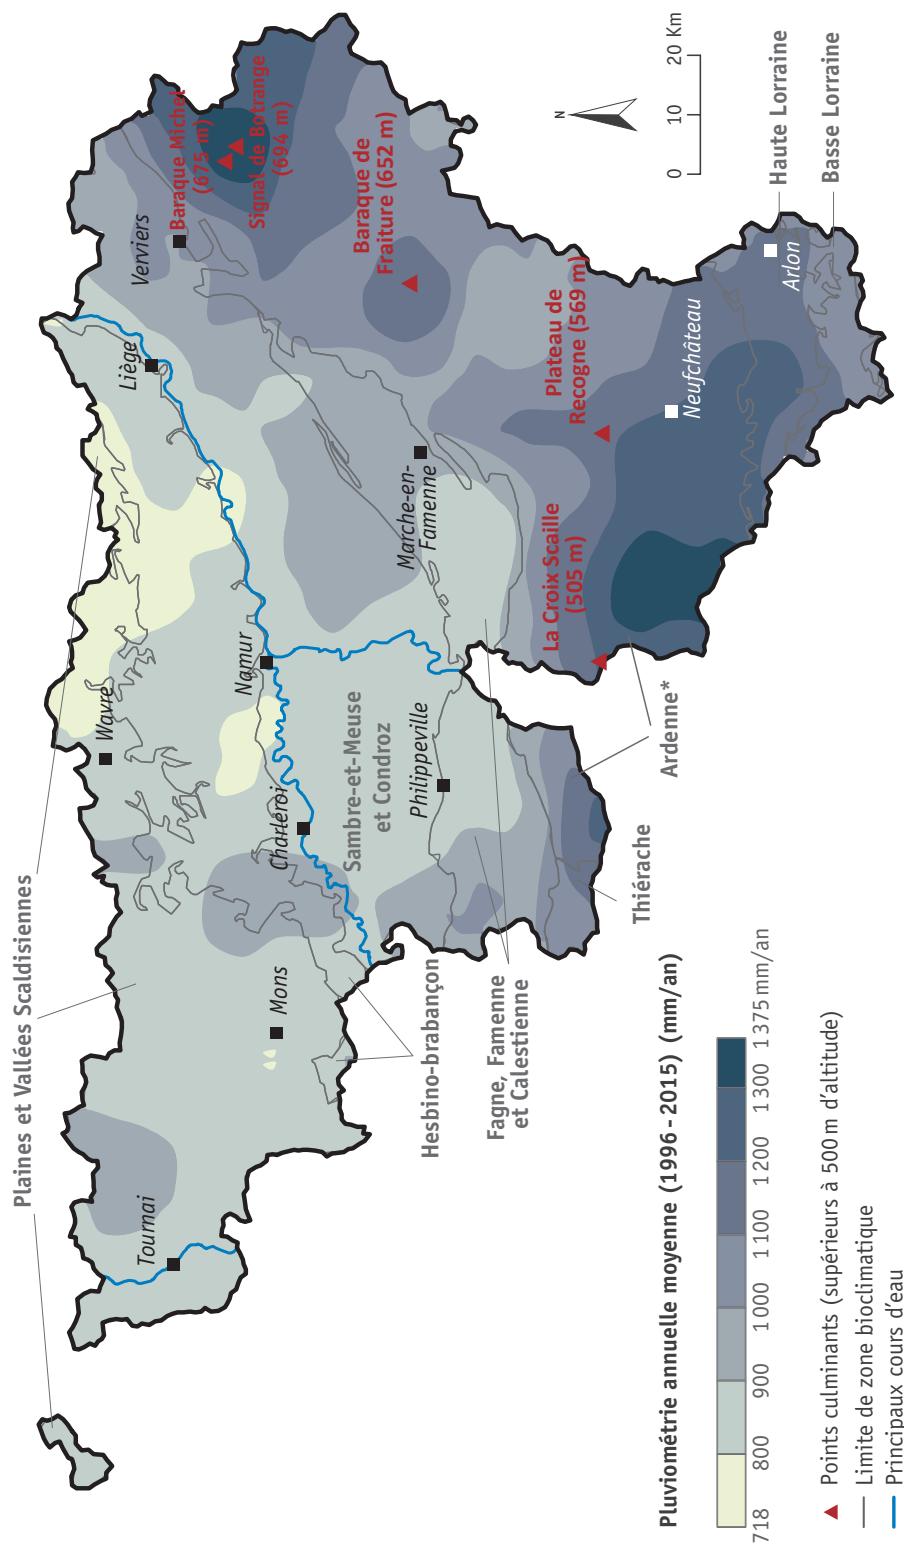

PLUVIOMÉTRIE

→ PHYS 1

* Regroupement des zones bioclimatiques "Ardenne centro-orientale", "Basse et moyenne Ardenne" et "Haute Ardenne" dans un souci de lisibilité

REEW 2017 - Sources : IRM ; SPW - DG03 - DEMMA & DNF